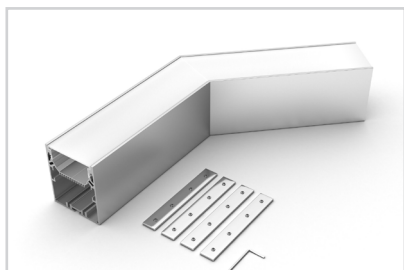

Электронная документация

УГОЛ ДЛЯ АЛЮМИНИЕВОГО ПРОФИЛЯ SL-LINE-6070

33 мм

Накладной, подвесной

Серебристый

СОСТАВ КОМПЛЕКТА

- Угол с экраном — 1 шт.
- Соединители — 4 шт.
- Винты — 16 шт.
- Шестигранный ключ — 1 шт.

СОВМЕСТИМЫЙ ПРОФИЛЬ

028993 SL-LINE-6070-2000 ANOD

ПАРАМЕТРЫ

Артикул	030138
Модель	SL-LINE-6070
Цвет	 серебристый
Покрытие	анодированное
Форма (сечение)	прямоугольный
Назначение	накладной, подвесной
Размеры	184×341×70.2 мм
Ширина площадки для лент	33 мм

РУКОВОДСТВО ПО МОНТАЖУ

Необходимые компоненты:

ЧЕРТЕЖ

СОПУТСТВУЮЩИЕ ТОВАРЫ В СЕРИИ SL-LINE-6070

Приобретаются отдельно

Угол

030141
SL-LINE-6070

Тройник

030142
SL-LINE-6070

Крестовина

030143
SL-LINE-6070

Угол

030138
SL-LINE-6070-135

Угол

030139
SL-LINE-6070 внутренний

Угол