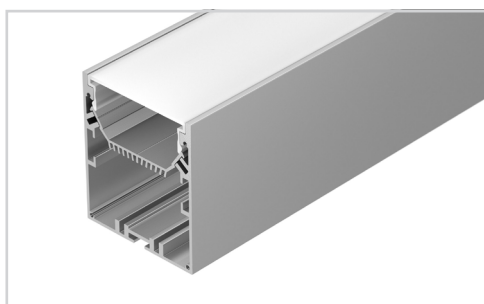

Электронная документация

УГОЛ ДЛЯ АЛЮМИНИЕВОГО ПРОФИЛЯ SL-LINE-6070

33 мм

Накладной, подвесной

Серебристый

СОСТАВ КОМПЛЕКТА

- Угол с экраном — 1 шт.
- Соединители — 4 шт.
- Винты — 16 шт.
- Шестигранный ключ — 1 шт.

СОВМЕСТИМЫЙ ПРОФИЛЬ

028993 SL-LINE-6070-2000 ANOD

ПАРАМЕТРЫ

Артикул	030138
Модель	SL-LINE-6070
Цвет	 серебристый
Покрытие	анодированное
Форма (сечение)	прямоугольный
Назначение	накладной, подвесной
Размеры	184×341×70.2 мм
Ширина площадки для лент	33 мм

РУКОВОДСТВО ПО МОНТАЖУ

Необходимые компоненты:

ЧЕРТЕЖ

СОПУТСТВУЮЩИЕ ТОВАРЫ В СЕРИИ SL-LINE-6070

Приобретаются отдельно

Угол

030141
SL-LINE-6070

Тройник