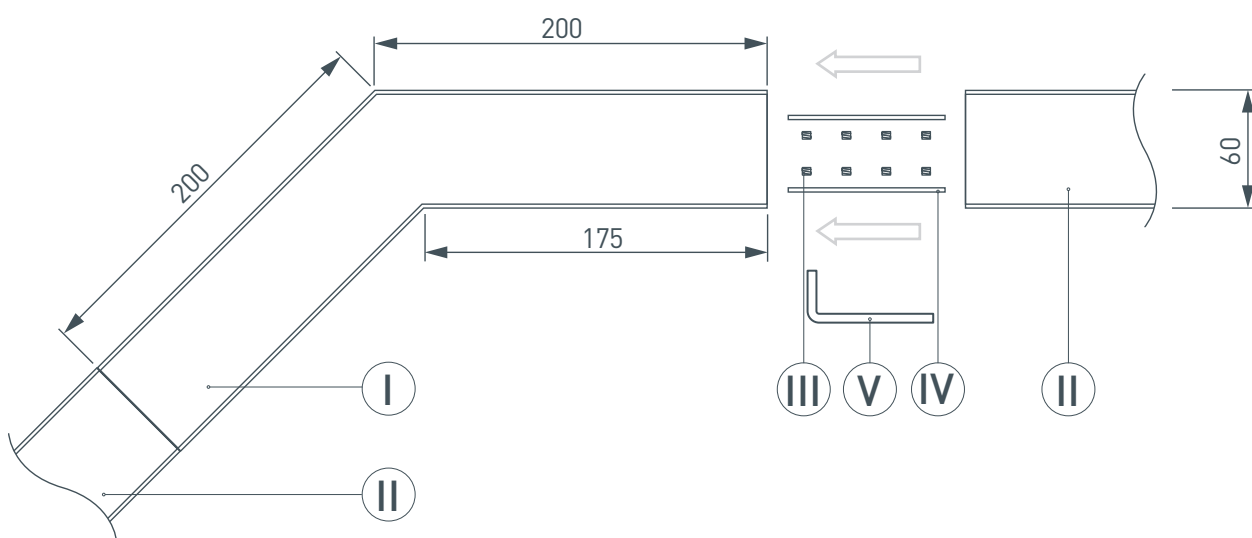

Электронная документация

УГОЛ ДЛЯ АЛЮМИНИЕВОГО ПРОФИЛЯ SL-LINE-6070

33 мм

Накладной, подвесной

Серебристый

СОСТАВ КОМПЛЕКТА

- Угол с экраном — 1 шт.
- Соединители — 4 шт.
- Винты — 16 шт.
- Шестигранный ключ — 1 шт.

СОВМЕСТИМЫЙ ПРОФИЛЬ

028993 SL-LINE-6070-2000 ANOD

ПАРАМЕТРЫ

Артикул	030138
Модель	SL-LINE-6070
Цвет	 серебристый
Покрытие	анодированное
Форма (сечение)	прямоугольный
Назначение	накладной, подвесной
Размеры	184×341×70.2 мм
Ширина площадки для лент	33 мм

РУКОВОДСТВО ПО МОНТАЖУ

Необходимые компоненты:

ЧЕРТЕЖ

СОПУТСТВУЮЩИЕ ТОВАРЫ В СЕРИИ SL-LINE-6070

Приобретаются отдельно

Угол

030141
SL-LINE-6070

Тройник

030142
SL-LINE-6070

Крестовина

030143
SL-LINE-6070

Угол

030138
SL-LINE-6070-135

Угол

030139
SL-LINE-6070 внутренний

Угол