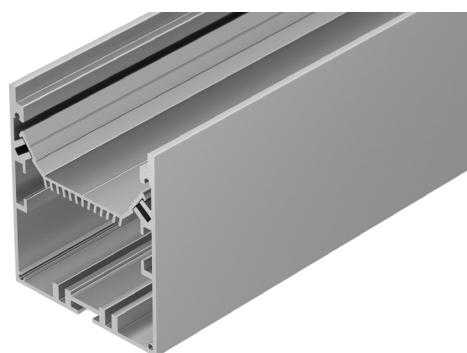

Электронная документация

УГОЛ ДЛЯ АЛЮМИНИЕВОГО ПРОФИЛЯ SL-LINE-6070

33 мм

Накладной, подвесной

Серебристый

СОСТАВ КОМПЛЕКТА

- Угол с экраном — 1 шт.
- Соединители — 4 шт.
- Винты — 16 шт.
- Шестигранный ключ — 1 шт.

СОВМЕСТИМЫЙ ПРОФИЛЬ

028993 SL-LINE-6070-2000 ANOD

ПАРАМЕТРЫ

Артикул	030138
Модель	SL-LINE-6070
Цвет	 серебристый
Покрытие	анодированное
Форма (сечение)	прямоугольный
Назначение	накладной, подвесной
Размеры	184×341×70.2 мм
Ширина площадки для лент	33 мм

РУКОВОДСТВО ПО МОНТАЖУ

Необходимые компоненты:

ЧЕРТЕЖ

СОПУТСТВУЮЩИЕ ТОВАРЫ В СЕРИИ SL-LINE-6070

Приобретаются отдельно

Угол

030141
SL-LINE-6070

Тройник