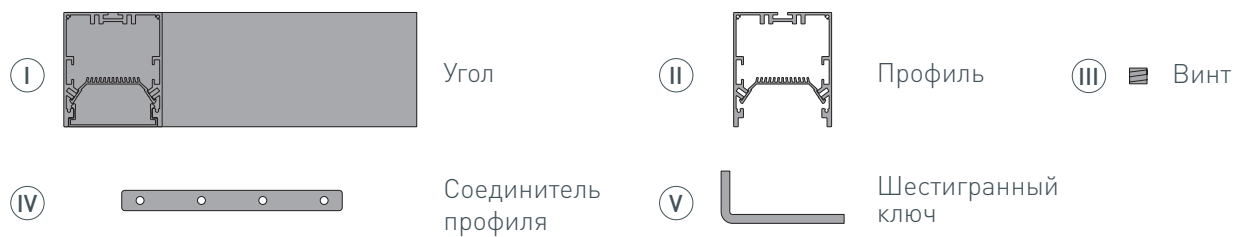

Электронная документация

УГОЛ ДЛЯ АЛЮМИНИЕВОГО ПРОФИЛЯ SL-LINE-6070

33 мм

Накладной, подвесной

Серебристый

СОСТАВ КОМПЛЕКТА

- Угол с экраном — 1 шт.
- Соединители — 4 шт.
- Винты — 16 шт.
- Шестигранный ключ — 1 шт.

СОВМЕСТИМЫЙ ПРОФИЛЬ

028993 SL-LINE-6070-2000 ANOD

ПАРАМЕТРЫ

Артикул	030138
Модель	SL-LINE-6070
Цвет	 серебристый
Покрытие	анодированное
Форма (сечение)	прямоугольный
Назначение	накладной, подвесной
Размеры	184×341×70.2 мм
Ширина площадки для лент	33 мм

РУКОВОДСТВО ПО МОНТАЖУ

Необходимые компоненты:

ЧЕРТЕЖ

СОПУТСТВУЮЩИЕ ТОВАРЫ В СЕРИИ SL-LINE-6070

Приобретаются отдельно

Угол

030141
SL-LINE-6070

Тройник