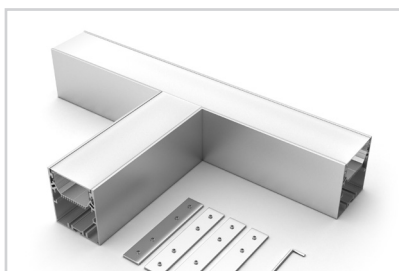

Электронная документация

УГОЛ ДЛЯ АЛЮМИНИЕВОГО ПРОФИЛЯ SL-LINE-6070

33 мм

Накладной, подвесной

Серебристый

СОСТАВ КОМПЛЕКТА

- Угол с экраном — 1 шт.
- Соединители — 4 шт.
- Винты — 16 шт.
- Шестигранный ключ — 1 шт.

СОВМЕСТИМЫЙ ПРОФИЛЬ

028993 SL-LINE-6070-2000 ANOD

ПАРАМЕТРЫ

Артикул	030138
Модель	SL-LINE-6070
Цвет	 серебристый
Покрытие	анодированное
Форма (сечение)	прямоугольный
Назначение	накладной, подвесной
Размеры	184×341×70.2 мм
Ширина площадки для лент	33 мм

РУКОВОДСТВО ПО МОНТАЖУ

Необходимые компоненты:

ЧЕРТЕЖ

СОПУТСТВУЮЩИЕ ТОВАРЫ В СЕРИИ SL-LINE-6070

Приобретаются отдельно

Угол

030141
SL-LINE-6070

Тройник

030142
SL-LINE-6070

Крестовина

030143
SL-LINE-6070

Угол

030138
SL-LINE-6070-135

Угол

030139
SL-LINE-6070 внутренний

Угол