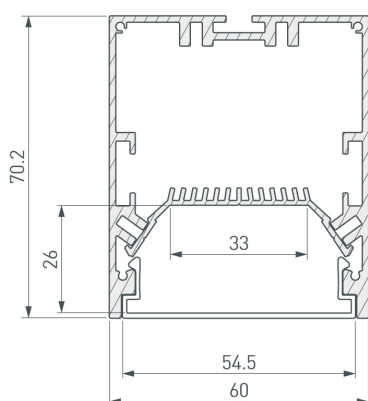

Электронная документация

УГОЛ ДЛЯ АЛЮМИНИЕВОГО ПРОФИЛЯ SL-LINE-6070

33 мм

Накладной, подвесной

Серебристый

СОСТАВ КОМПЛЕКТА

- Угол с экраном — 1 шт.
- Соединители — 4 шт.
- Винты — 16 шт.
- Шестигранный ключ — 1 шт.

СОВМЕСТИМЫЙ ПРОФИЛЬ

028993 SL-LINE-6070-2000 ANOD

ПАРАМЕТРЫ

Артикул	030138
Модель	SL-LINE-6070
Цвет	 серебристый
Покрытие	анодированное
Форма (сечение)	прямоугольный
Назначение	накладной, подвесной
Размеры	184×341×70.2 мм
Ширина площадки для лент	33 мм

РУКОВОДСТВО ПО МОНТАЖУ

Необходимые компоненты:

ЧЕРТЕЖ

СОПУТСТВУЮЩИЕ ТОВАРЫ В СЕРИИ SL-LINE-6070

Приобретаются отдельно

Угол

030141
SL-LINE-6070

Тройник

030142
SL-LINE-6070

Крестовина

030143
SL-LINE-6070

Угол

030138
SL-LINE-6070-135

Угол

030139
SL-LINE-6070 внутренний

Угол