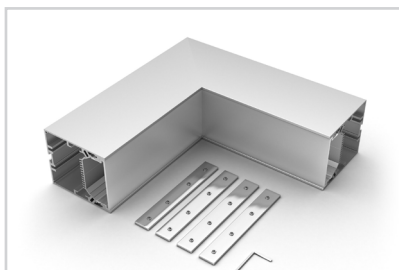

Электронная документация

УГОЛ ДЛЯ АЛЮМИНИЕВОГО ПРОФИЛЯ SL-LINE-6070

33 мм

Накладной, подвесной

Серебристый

СОСТАВ КОМПЛЕКТА

- Угол с экраном — 1 шт.
- Соединители — 4 шт.
- Винты — 16 шт.
- Шестигранный ключ — 1 шт.

030142
SL-LINE-6070

Крестовина

030143
SL-LINE-6070

Угол

030138
SL-LINE-6070-135

Угол

030139
SL-LINE-6070 внутренний

Угол