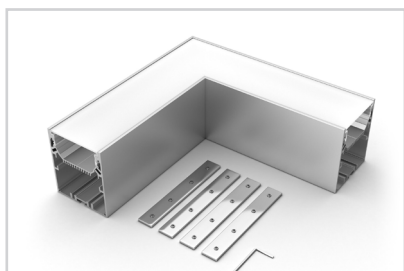

Электронная документация

УГОЛ ДЛЯ АЛЮМИНИЕВОГО ПРОФИЛЯ SL-LINE-6070

33 мм

Накладной, подвесной

Серебристый

СОСТАВ КОМПЛЕКТА

- Угол с экраном — 1 шт.
- Соединители — 4 шт.
- Винты — 16 шт.
- Шестигранный ключ — 1 шт.

СОВМЕСТИМЫЙ ПРОФИЛЬ

028993 SL-LINE-6070-2000 ANOD

ПАРАМЕТРЫ

Артикул	030138
Модель	SL-LINE-6070
Цвет	 серебристый
Покрытие	анодированное
Форма (сечение)	прямоугольный
Назначение	накладной, подвесной
Размеры	184×341×70.2 мм
Ширина площадки для лент	33 мм

РУКОВОДСТВО ПО МОНТАЖУ

Необходимые компоненты:

ЧЕРТЕЖ

СОПУТСТВУЮЩИЕ ТОВАРЫ В СЕРИИ SL-LINE-6070

Приобретаются отдельно

Угол

030141
SL-LINE-6070

Тройник

030142
SL-LINE-6070

Крестовина

030143
SL-LINE-6070

Угол

030138
SL-LINE-6070-135

Угол

030139
SL-LINE-6070 внутренний

Угол